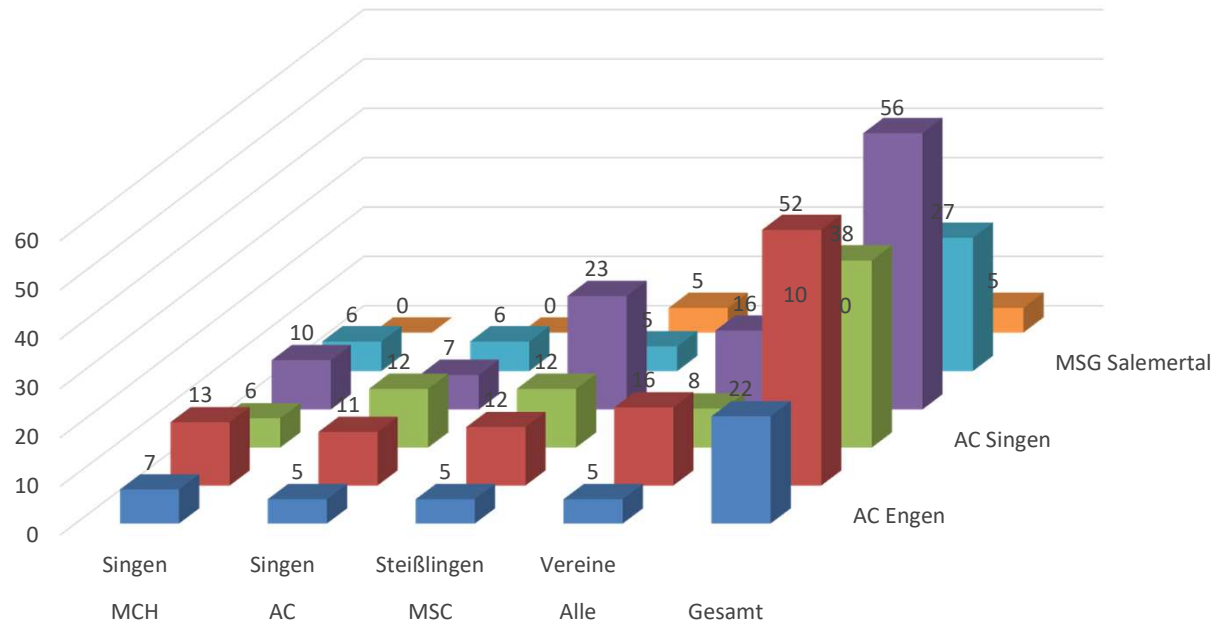

Teilnehmer pro Verein und Lauf

	MCH Singen	AC Singen	MSC Steißlingen	Alle Vereine	Gesamt
AC Engen	7	5	5	5	22
MCH Singen	13	11	12	16	52
AC Singen	6	12	12	8	38
MSC Steißlingen	10	7	23	16	56
MSG Salemertal	6	6	5	10	27
ohne/Sonstige	0	0	5	0	5
Summe	42	41	62	55	200